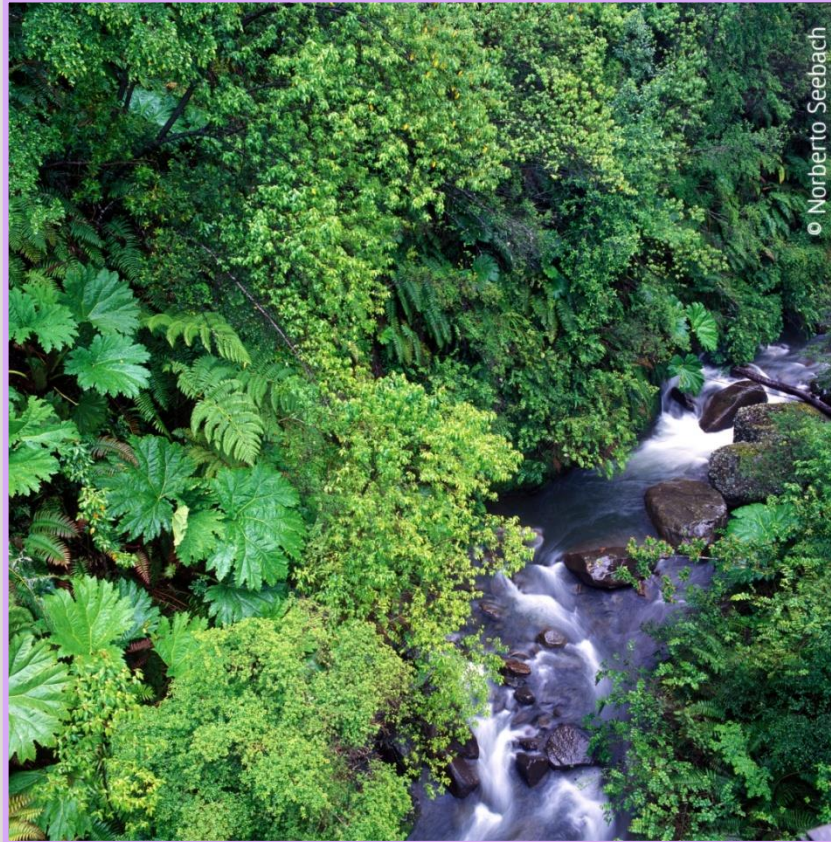

RUPAMEICA REGIÓN DE LOS RÍOS