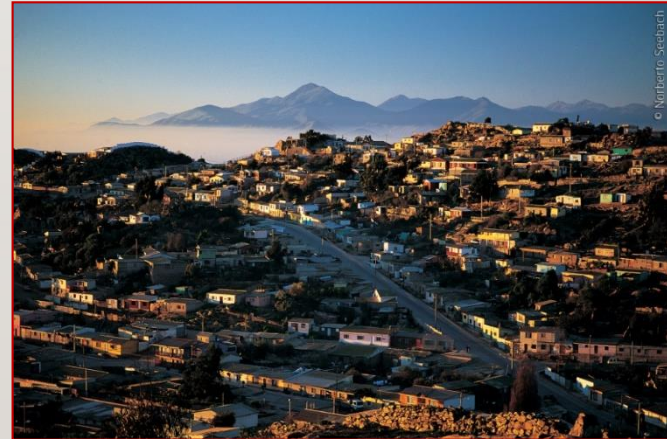

La zona norte de Chile es la designación dada a las regiones chilenas de Arica y Parinacota, Tarapacá, Antofagasta, Atacama y Coquimbo. Tienen climas secos, desértico y semiárido a medida que se acerca a la zona central del país.

© Norberto Seebach

VALLE DE LA LUNA REGIÓN DE ATACAMA

GEYSERS DEL TATIO REGIÓN DE ATACAMA

COQUIMBO

REGIÓN DE COQUIMBO

PAISAJES DE LA ZONA CENTRAL DE CHILE

ZONA CENTRAL

La zona central de Chile incluye la mitad sur de la región de Valparaíso, la Metropolitana, O'Higgins, Maule y gran parte de la Región del Biobío.

LA PARVA

PORTILLO

ZONA AGRÍCOLA DE COLCHAGUA
REGIÓN DEL LIBERTADOR GENERAL
BERNARDO O'HIGGINS

PAISAJES DE LA ZONA SUR DE CHILE

ZONA SUR DE CHILE

La zona sur incluye, la Provincia de Arauco en la Región del Biobío, la Región de la Araucanía, Región de los Ríos, y la parte norte de la Región de los Lagos. Esta área es una de las más heterogéneas en cuanto a paisajes y actividades económicas. Con un clima que poco a poco se vuelve más húmedo, el terreno se cubre de extensos bosques y numerosos lagos.