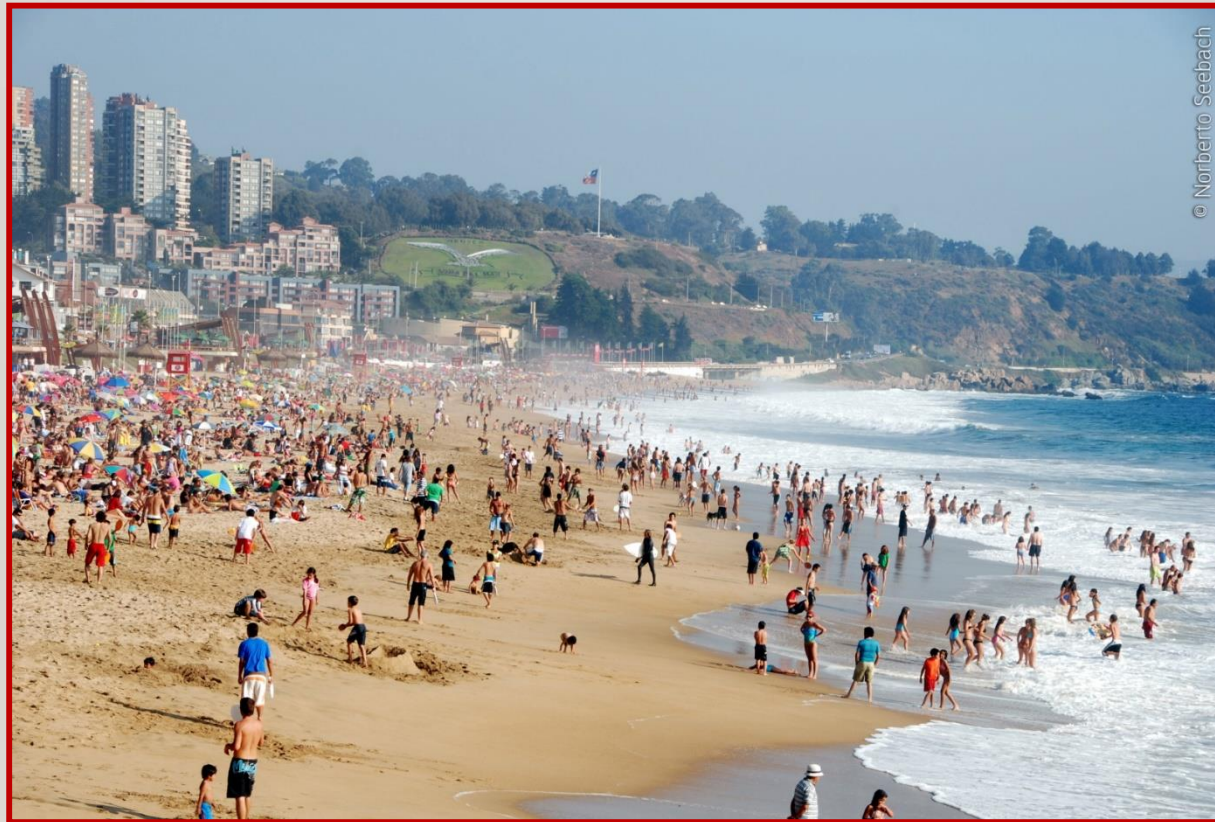

VIÑA DEL MAR REGIÓN DE VALPARAÍSO